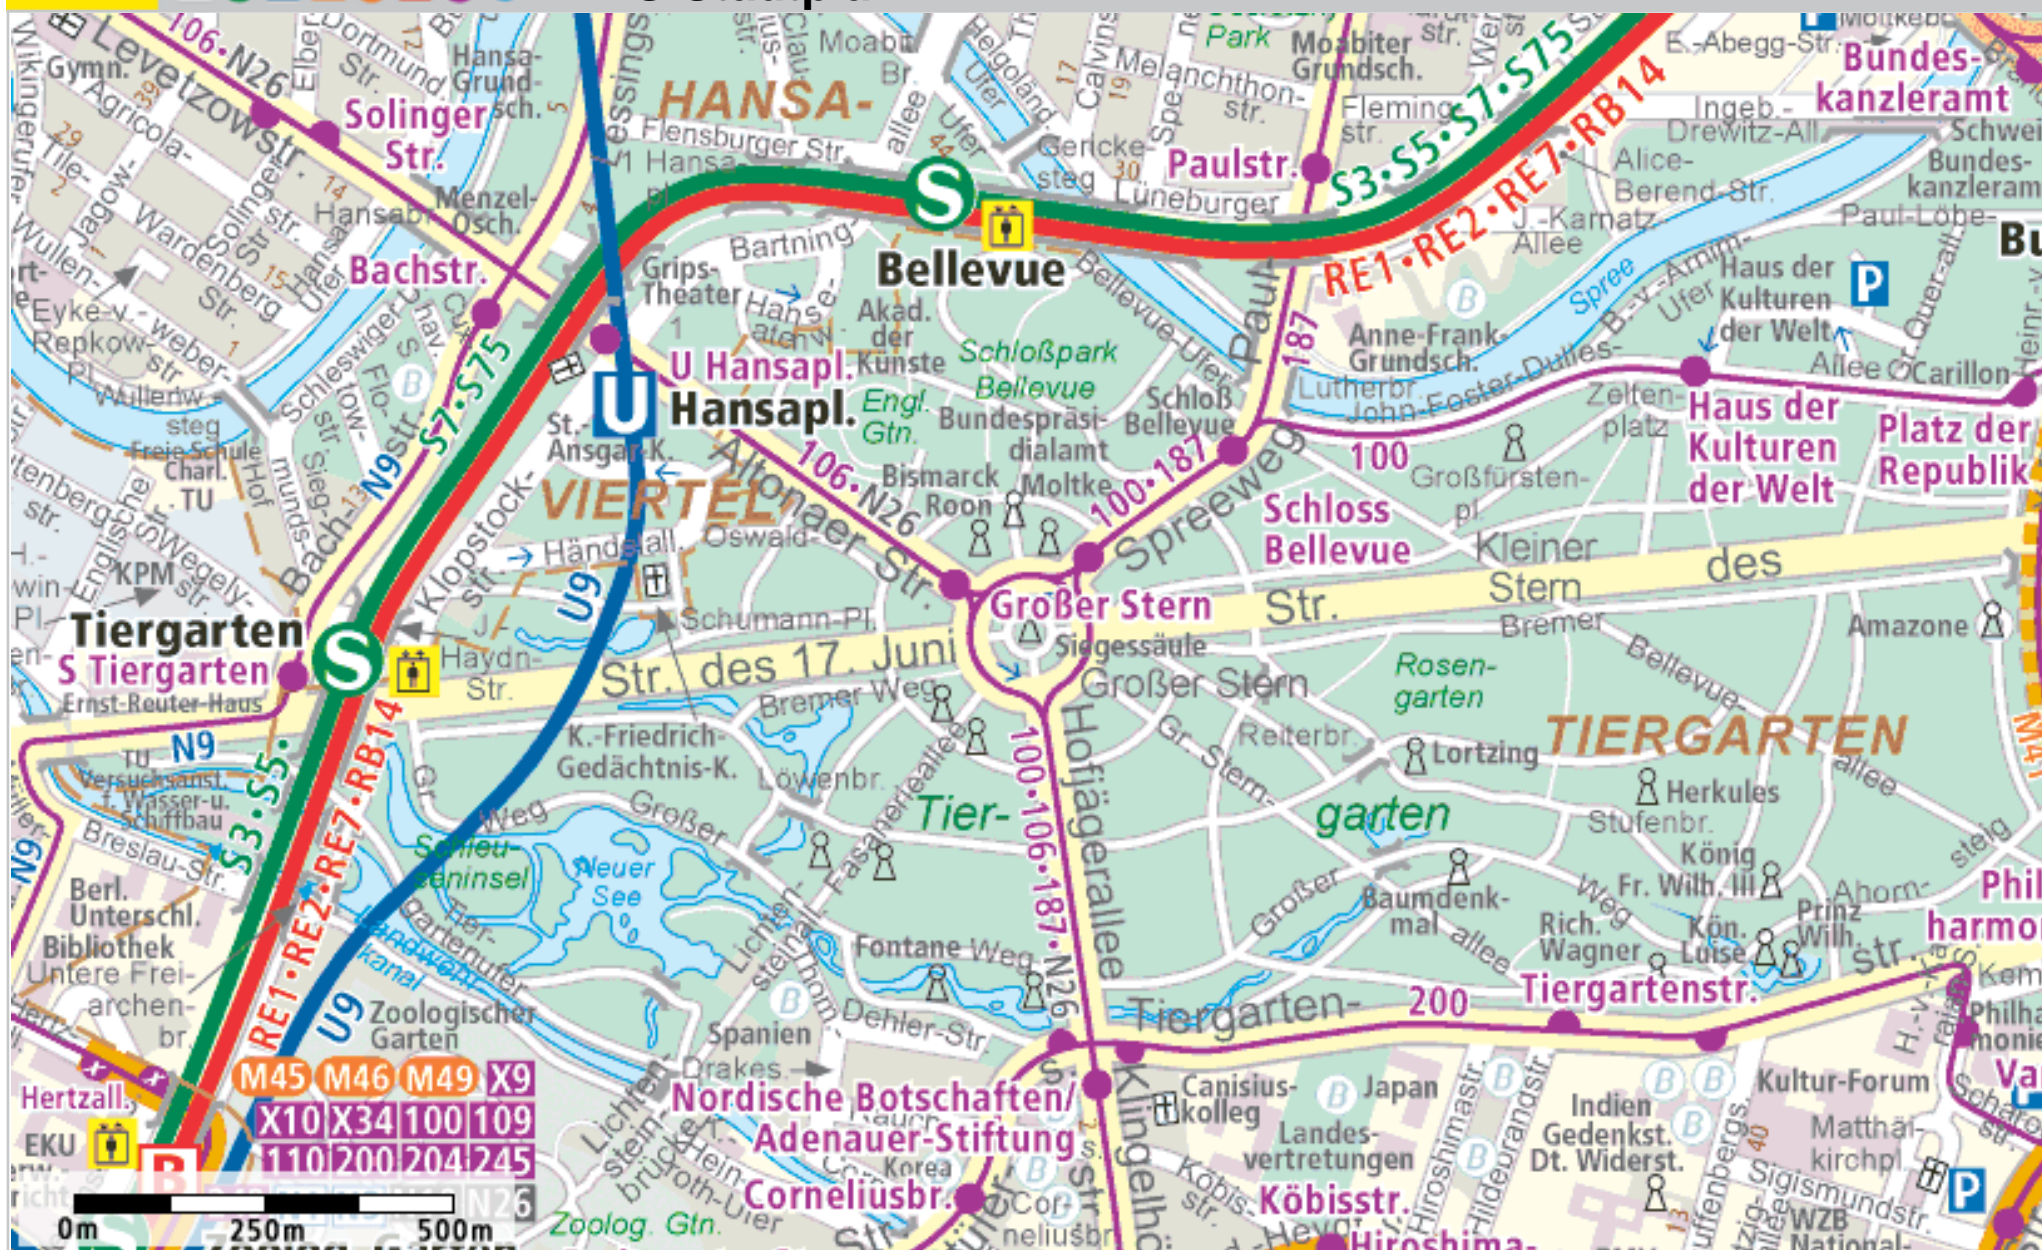

# BVG Stadtplan

BVG online:  
[www.BVG.de](http://www.BVG.de)

BVG fahrinfo:  
[www.fahrinfo-berlin.de](http://www.fahrinfo-berlin.de)

BVG Mobil:  
[mobil.BVG.de](http://mobil.BVG.de)

:

BVG Call Center:  
Tel. (030) 19 44 9