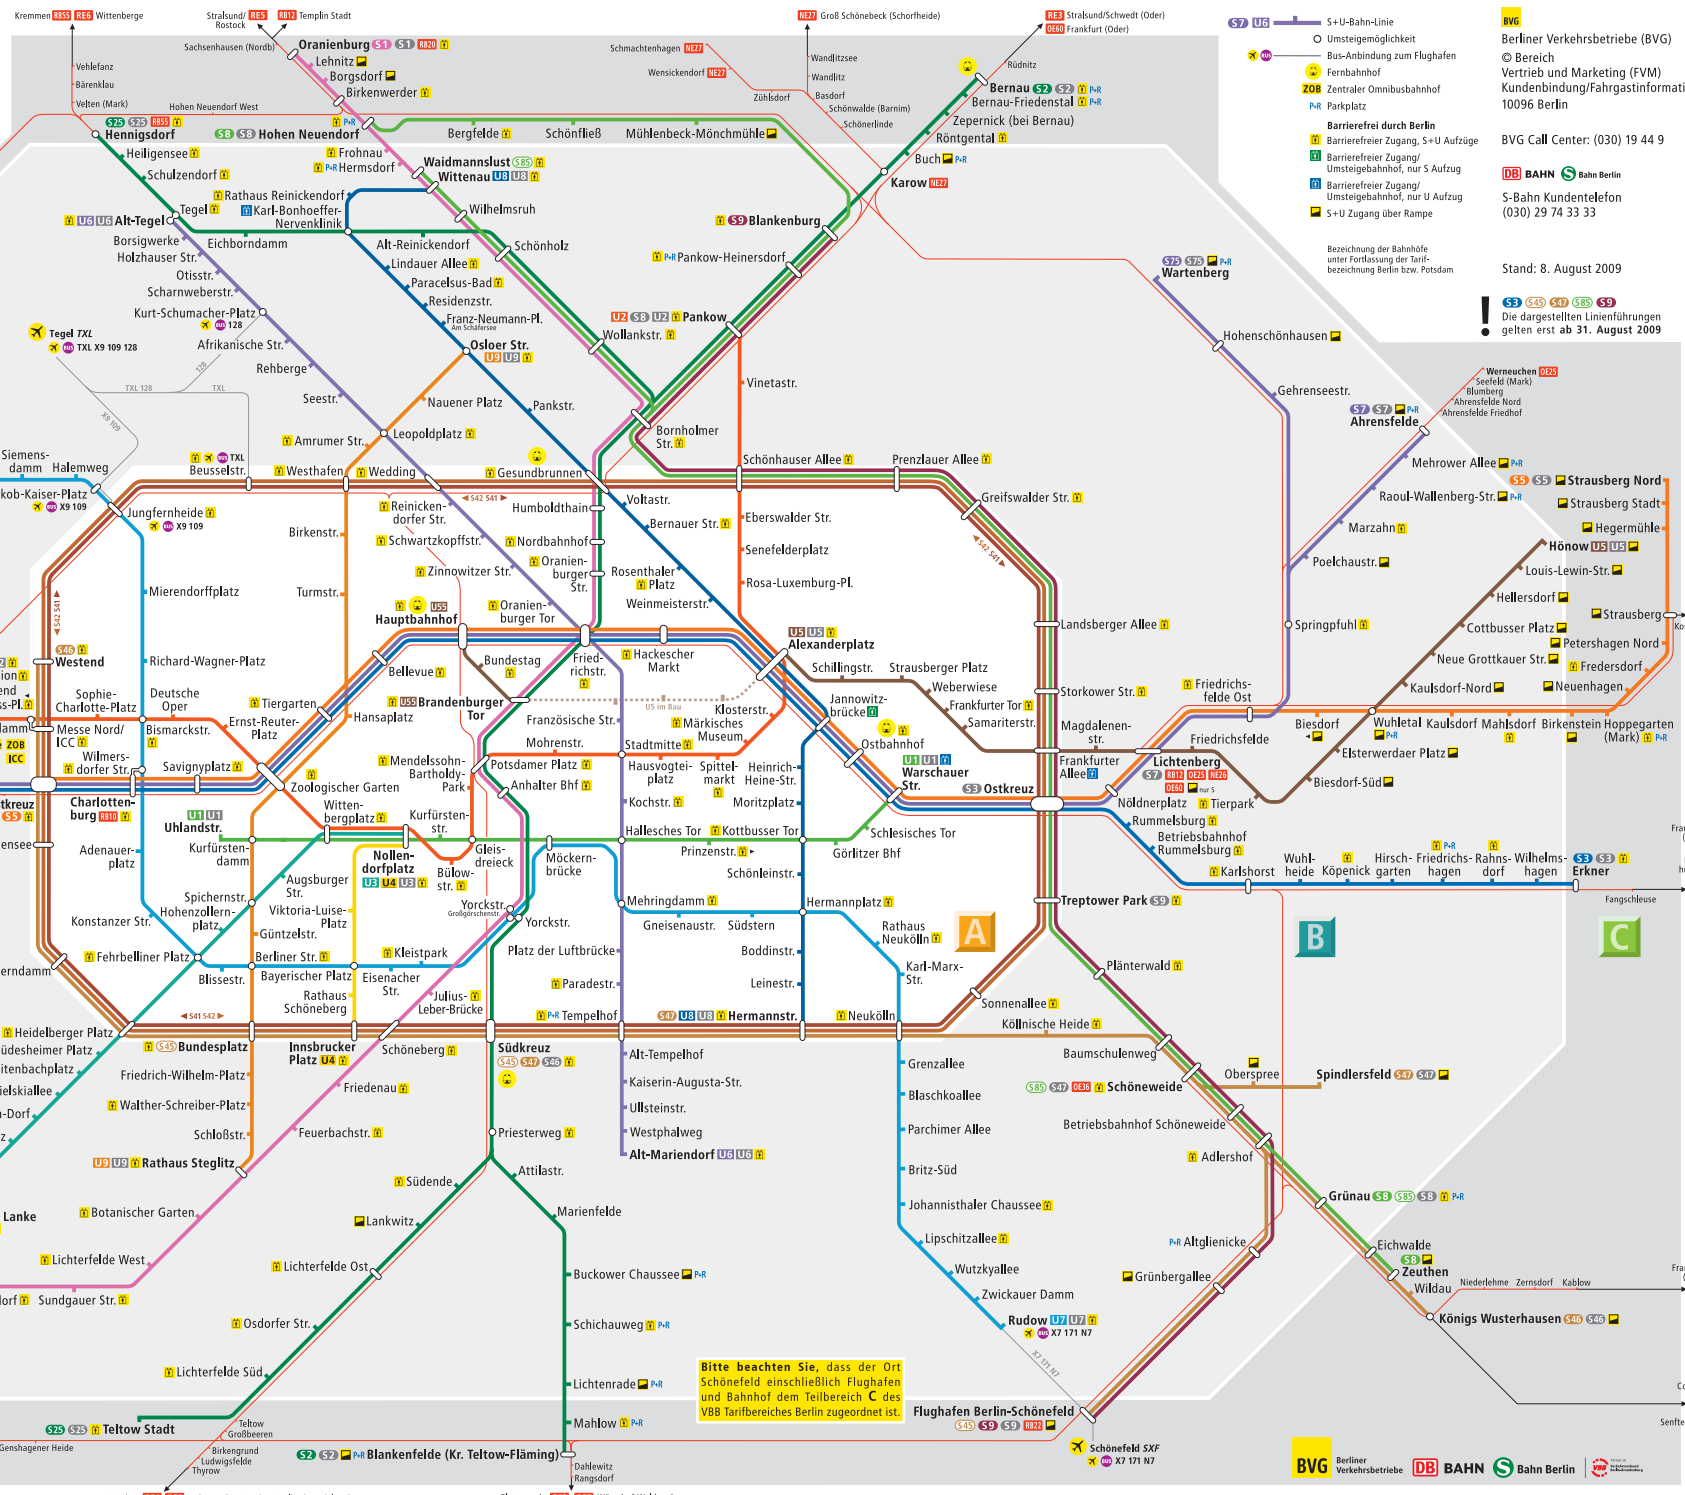

- U1 Warschauer Straße → Uhlandstraße
- U2 Pankow → Ruhleben
- U3 Nollendorferplatz → Krumme Lanke
- U4 Innsbrucker Platz
- U5 Hönow → Alexanderplatz
- U6 Hauptbahnhof → Brandenburger Tor
- U7 Alt-Tegel → Alt-Mariendorf
- U8 Wittenau → Hermannstraße
- U9 Osloer Straße → Rathaus Steglitz
- U10
- U11
- U12
- U13
- U14
- U15
- U16
- U17
- U18
- U19
- U20
- U21
- U22
- U23
- U24
- U25
- U26
- U27
- U28
- U29
- U30
- U31
- U32
- U33
- U34
- U35
- U36
- U37
- U38
- U39
- U40
- U41
- U42
- U43
- U44
- U45
- U46
- U47
- U48
- U49
- U50
- U51
- U52
- U53
- U54
- U55
- U56
- U57
- U58
- U59
- U60
- U61
- U62
- U63
- U64
- U65
- U66
- U67
- U68
- U69
- U70
- U71
- U72
- U73
- U74
- U75
- U76
- U77
- U78
- U79
- U80
- U81
- U82
- U83
- U84
- U85
- U86
- U87
- U88
- U89
- U90
- U91
- U92
- U93
- U94
- U95
- U96
- U97
- U98
- U99
- U100

- S+U-Bahn-Linie
- Umsteigemöglichkeit
- Bus-Anbindung zum Flughafen
- Fernbahnhof
- Zentraler Omnibusbahnhof
- Parkplatz
- Barrierefrei durch Berlin
- Barrierefreier Zugang, S+U Aufzüge
- Barrierefreier Zugang/Umsteigebahnhof, nur S Aufzug
- Barrierefreier Zugang/Umsteigebahnhof, nur U Aufzug
- S+U Zugang über Rampe

BVG Berliner Verkehrsbetriebe (BVG)
© Bereich Vertrieb und Marketing (FVM)
Kundenbindung/Fahrgastinformation
10096 Berlin
BVG Call Center: (030) 19 44 9
DB BAHN Bahn Berlin
S-Bahn Kundentelefon
(030) 29 74 33 33
Stand: 8. August 2009
Die dargestellten Linienführungen gelten erst ab 31. August 2009